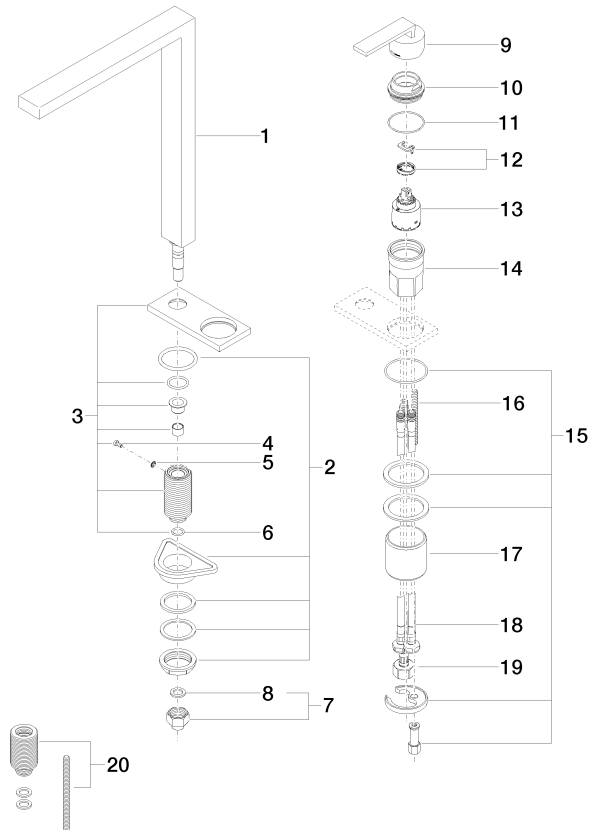

**LOT Zweilochbatterie mit Abdeckplatte - Platin**

LOT

32 843 680

- Ausladung 235 mm
- schwenkbarer Auslauf 360°
- luftangereicherter Strahl
- Armaturenhöhe 345 mm
- Höhe bis Luftsprudler 319 mm
- Abdeckplatte 126 x 55 mm
- Bohrungsdurchmesser Auslauf 35 mm
- Bohrungsdurchmesser Einhebelmischer 44 mm
- Stichmaß 71 mm
- Durchfluss max. 8 l/min bei 3 bar Fließdruck
- bleifrei
- Dieses Produkt leistet einen Beitrag zur Erfüllung der Vorgaben von nachhaltigen Gebäudezertifizierungen, z.B. LEED®, BREEAM®, DGNB

**Empfohlenes Zubehör**

**Spender mit Rosette - Platin** 82 439 970-08

**Empfohlenes Zubehör**

**Exzenterbetätigung mit Drehknopf - Platin** 10 711 970-08

32 843 680

Durchflussdiagramm

Zertifikate

GDV\_0400283.      WRAS\_1909073.      LGA\_18887.      ETA\_18986.

### Ersatzteilstückliste

Nr.	Artikelnummer	Benennung	Verbaumenge	Lieferzeit
1	90 11 06 188 06-08	Auslauf	1	40
2	04 23 10 044 01 90	Befestigungssatz	1	2
3	90 27 78 024 00-08	Rosette	1	40
4	09 30 30 057 90	Schraube	1	2
5	09 30 11 028 90	Scheibe	1	2
6	90 14 10 077 00 90	Dichtung	1	2
7	04 24 04 166 10 90	Nippel	1	2
8	90 14 20 002 00 90	Dichtung	1	2
9	90 20 78 040 00-08	Griff	1	40
10	09 24 04 142-08	Mutter	1	60
11	09 14 10 037 90	Dichtung	1	2
12	90 28 10 148 00 90	Zubehoer	1	2
13	90 15 05 061 00 90	Kartusche	1	60
14	09 30 01 100 10 90	Huelse	1	2
15	04 30 11 038 02 90	Befestigungssatz	1	2
16	09 31 11 011 90	Stift	1	2
17	09 18 40 079 90	Huelse	1	2
18	04 30 04 104 00 90	Schlauch	2	2
19	04 30 04 019 00 90	Schlauch	1	2
20	12 802 970 90	Verlängerungsset -	1	60