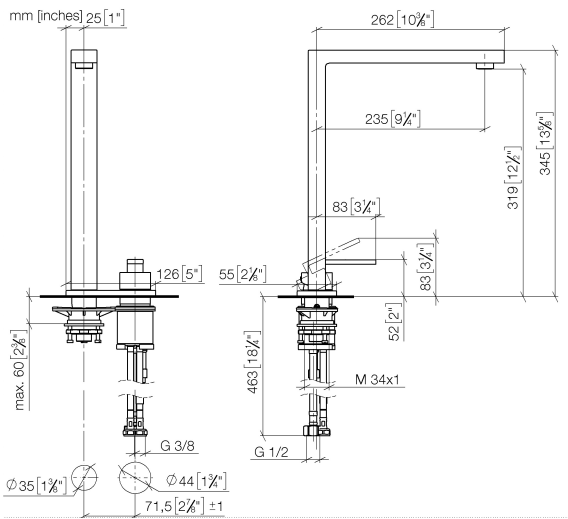

**LOT Zweilochbatterie mit Abdeckplatte - Platin**

LOT

32 843 680

- Ausladung 235 mm
- schwenkbarer Auslauf 360°
- luftangereicherter Strahl
- Armaturenhöhe 345 mm
- Höhe bis Luftsprudler 319 mm
- Abdeckplatte 126 x 55 mm
- Bohrungsdurchmesser Auslauf 35 mm
- Bohrungsdurchmesser Einhebelmischer 44 mm
- Stichmaß 71 mm
- Durchfluss max. 8 l/min bei 3 bar Fließdruck
- bleifrei
- Dieses Produkt leistet einen Beitrag zur Erfüllung der Vorgaben von nachhaltigen Gebäudezertifizierungen, z.B. LEED®, BREEAM®, DGNB

**Empfohlenes Zubehör**

**Spender mit Rosette - Platin** 82 439 970-08

**Empfohlenes Zubehör**

**Exzenterbetätigung mit Drehknopf - Platin** 10 711 970-08

32 843 680

Durchflussdiagramm

Zertifikate

GDV\_0400283.      WRAS\_1909073.      LGA\_18887.      ETA\_18986.

### Ersatzteilstückliste

Nr.	Artikelnummer	Benennung	Verbaumenge	Lieferzeit
1	90 11 06 188 06-08	Auslauf	1	40
2	04 23 10 044 01 90	Befestigungssatz	1	2
3	90 27 78 024 00-08	Rosette	1	40
4	09 30 30 057 90	Schraube	1	2
5	09 30 11 028 90	Scheibe	1	2
6	90 14 10 077 00 90	Dichtung	1	2
7	04 24 04 166 10 90	Nippel	1	2
8	90 14 20 002 00 90	Dichtung	1	2
9	90 20 78 040 00-08	Griff	1	40
10	09 24 04 142-08	Mutter	1	60
11	09 14 10 037 90	Dichtung	1	2
12	90 28 10 148 00 90	Zubehoer	1	2
13	90 15 05 061 00 90	Kartusche	1	60
14	09 30 01 100 10 90	Huelse	1	2
15	04 30 11 038 02 90	Befestigungssatz	1	2
16	09 31 11 011 90	Stift	1	2
17	09 18 40 079 90	Huelse	1	2
18	04 30 04 104 00 90	Schlauch	2	2
19	04 30 04 019 00 90	Schlauch	1	2
20	12 802 970 90	Verlängerungsset -	1	60